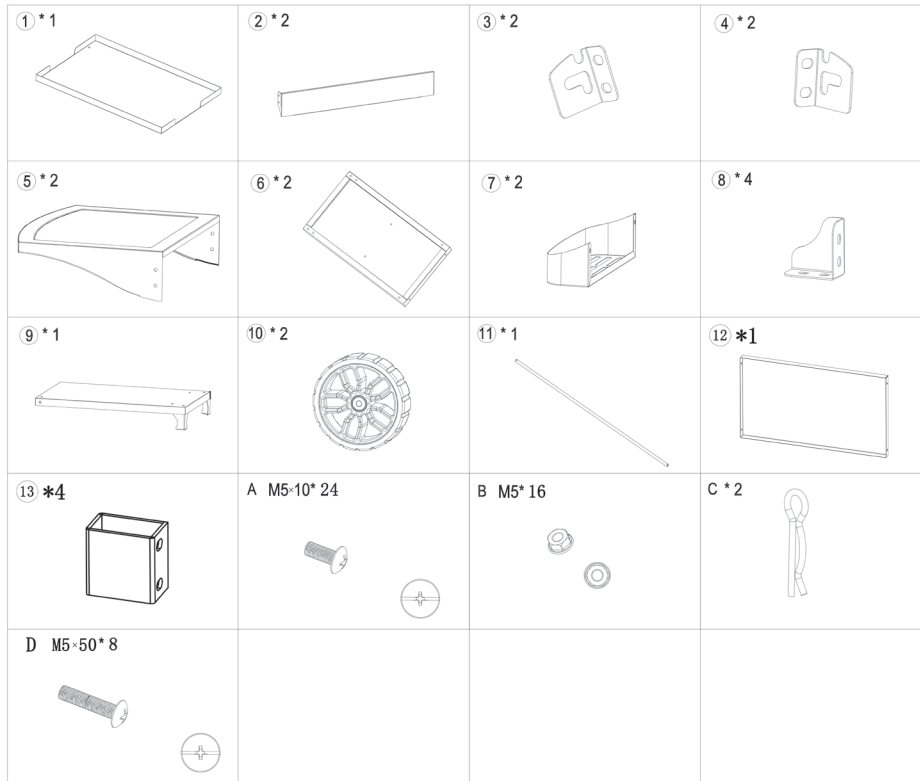

MONTAGEANLEITUNG INSTRUCTIONS DE MONTAGE

Art.-Nr. / No. d'art. 241135

GARANTIE

- Das Produkt hat zwei Jahre Garantie ab Verkaufsdatum. (Rechnung aufbewahren!)
- Schäden die von falschem Gebrauch herrühren fallen nicht unter die Garantieansprüche.