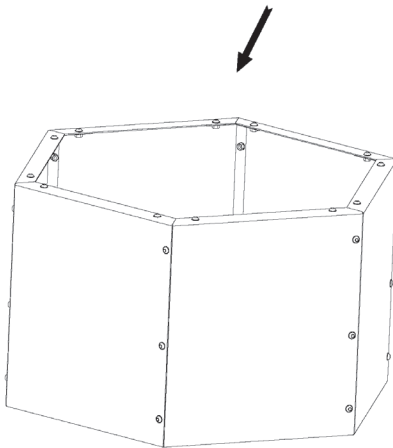

MONTAGEANLEITUNG INSTRUCTION DE MONTAGE

2