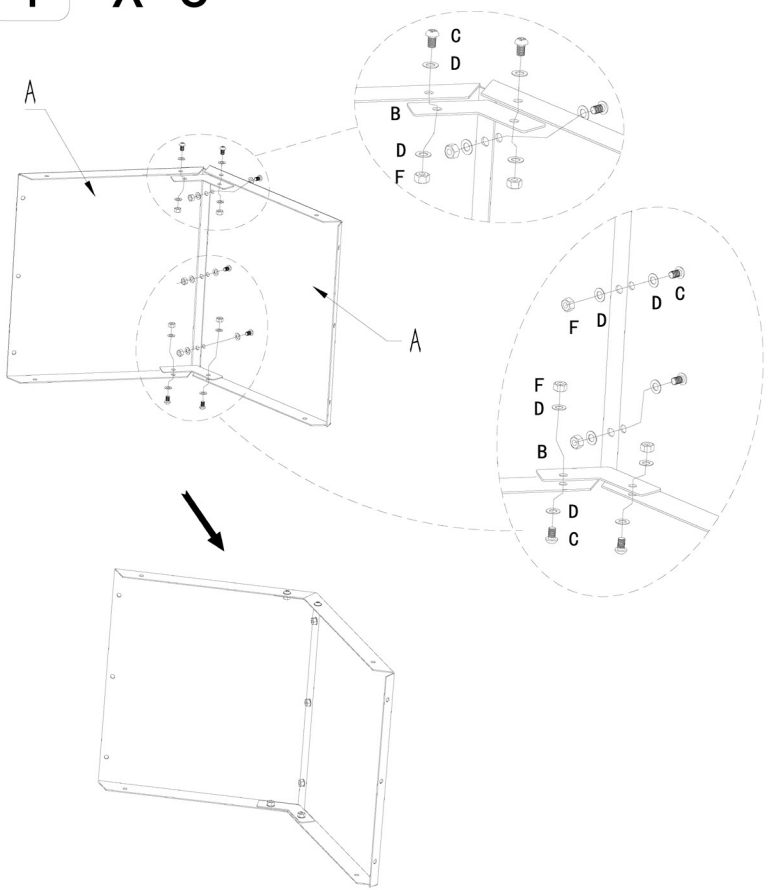

FEUERHOLZ-RACK SUPPORT DE BOIS

Art.-Nr. / No. d'art. 248333

**MONTAGEANLEITUNG
INSTRUCTION DE MONTAGE**

CH-IMPORTEUR: MAX TRADA AG · CHURERSTRASSE 82 · CH-8808 PFÄFFIKON SZ

MONTAGEANLEITUNG INSTRUCTION DE MONTAGE

Bestandteile / Composants						
A: X 6	B: X 12	C: X 42	D: X 84	F: X 42	X 1	X 1
						

1 X 3

MONTAGEANLEITUNG INSTRUCTION DE MONTAGE

2

MONTAGEANLEITUNG INSTRUCTION DE MONTAGE

GARANTIE

- Das Gerät hat zwei Jahre Garantie ab Verkaufsdatum.
(Rechnung aufbewahren!)
- Schäden die von falschem Gebrauch herrühren fallen nicht unter die Garantiesprüche.