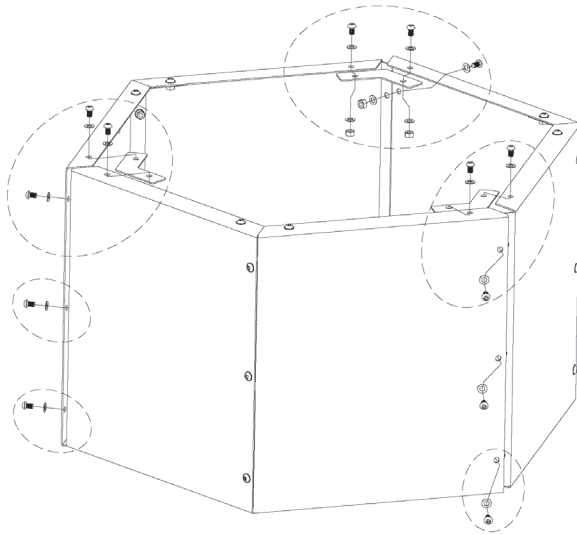

MONTAGEANLEITUNG INSTRUCTION DE MONTAGE

2